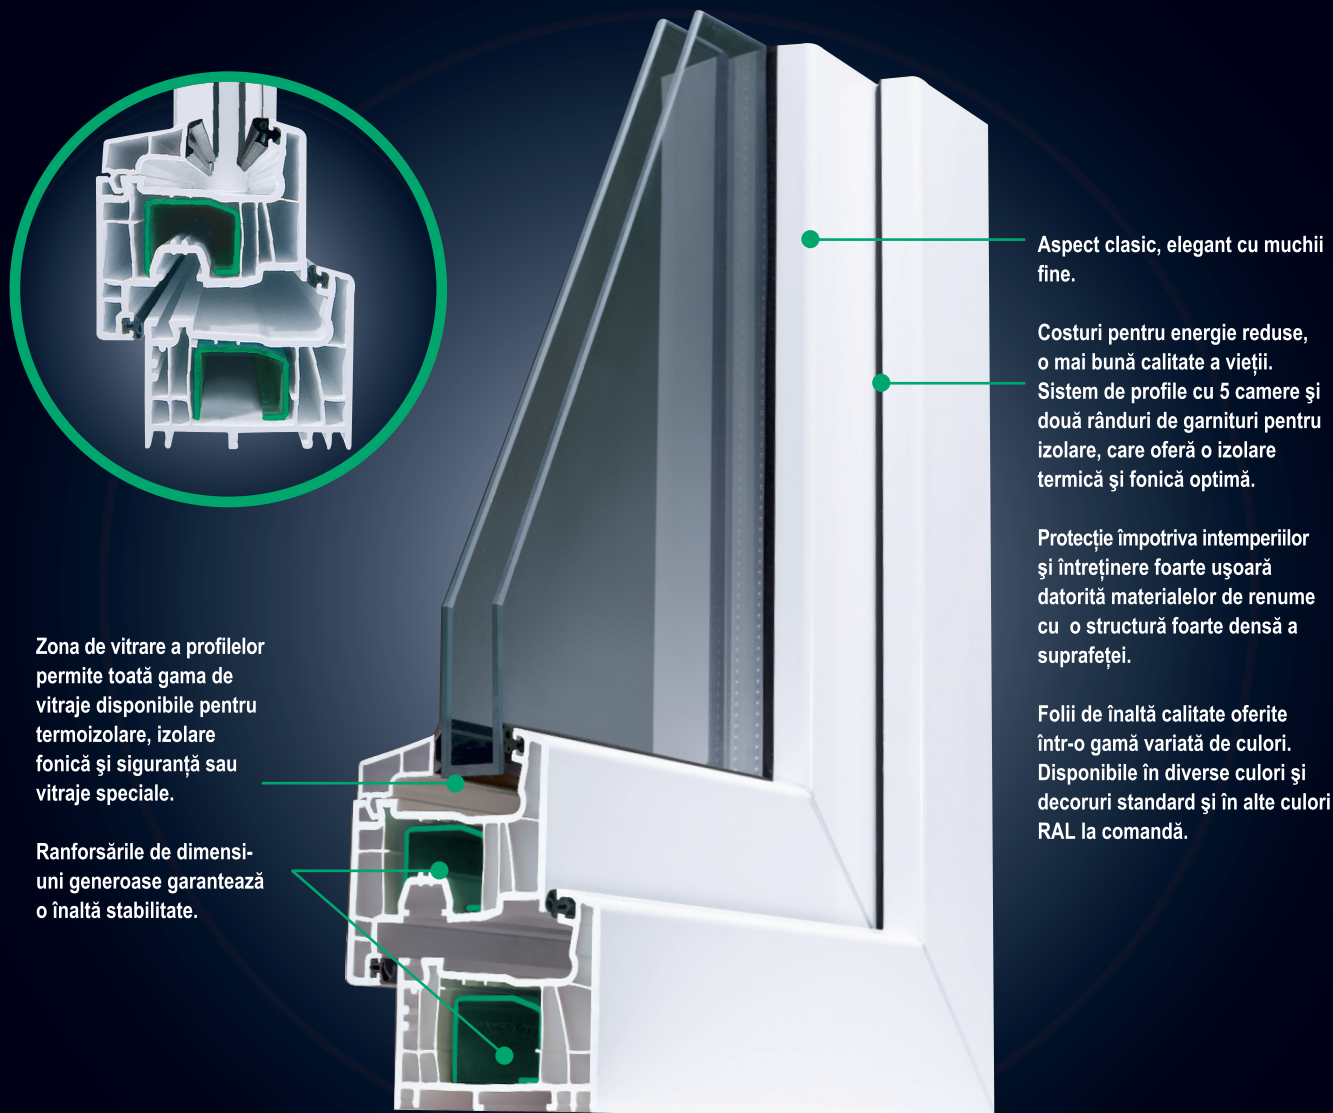

Perspective mai bune

pentru o locuință confortabilă

THE SEAL
SALAMANDER
white
FOR BRAND NAME QUALITY

STREAMLINE SL

SALAMANDER Profilul unei vieți de calitate

Streamline SL

Design și funcționalitate convingătoare

Dă formă casei tale cu Streamline SL.

Nu numai design-ul sistemului de profile este impresionant, ci și tehnologia încorporată care îmbunătățește semnificativ confortul vieții și reduce costurile pentru energie. Sistemul pentacameral, cu o lățime constructivă de 76mm, ranforsări din oțel de dimensiuni mari, asigură stabilitate și o excelentă izolare termică. Sistemul de garnituri duble, integrate în procesul de producție nu lasă nici o șansă zgomotului și

frigului. Suprafața cu o structură de mare densitate face Streamline SL rezistent la intemperii și foarte ușor de curățat.

Domenii de utilizare: Ferestre oscilante, ferestre batante, ferestre oscilobatante, uși de balcon, panouri fixe, ferestre glisante, uși de interior, uși de intrare.

Specificații tehnice: $U_f = 1,3 \text{ W/m}^2\text{K}$

Protecție fonică până la 47 dB. Siguranță la efracție clasa 2.

Kadro
ferestre către viitor.

SC IDEAL FEREASTRA SRL
Reg Com J40/11899/2012
CUI RO30790653