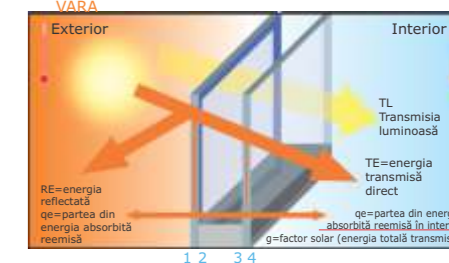

D e s c r i e r e

Depunerile SGG PLANITHERM® 4S EVOLUTION se obțin prin sputerizare catodică în instalații speciale (magnetron), în condiții de vid înaintat și atmosferă controlată.

Aceste depuneri sunt caracterizate printr-o emisivitate redusă și au dublă proprietate: reflectă radiațiile infraroșii, caracteristice căldurii provenită din încălzire și, în același timp, reflectă o mare parte a energiei solare.

Performanțele sticlei SGG PLANITHERM® 4S EVOLUTION au fost îmbunătățite, oferind o protecție solară sporită și o estetică îmbunătățită, prin scăderea nivelului de reflexie extern.

P o s i b i l i tăț i d e p r e l u c r a r e

Vitraj Izolant

Depunerile SGG PLANITHERM® 4S EVOLUTION se poziționează întotdeauna pe fața #2 a vitrajului izolant.

Laminare

Sticla SGG PLANITHERM® 4S EVOLUTION poate fi laminată cu condiția ca depunerea să nu fie în contact cu filmul de PVB.

Montarea vitrajelor

Vitrajele cu sticlă SGG PLANITHERM® 4S EVOLUTION trebuie montate conform standardelor în vigoare și instrucțiunilor generale de procesare.

A v a n t a j e

Confort sporit vara și izolare termică iarna