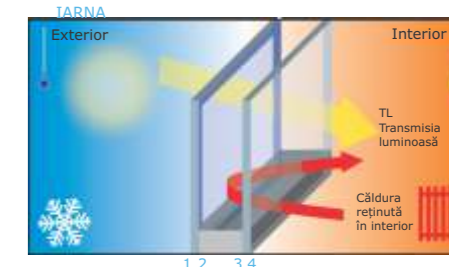

Performanțele sticlei SGG PLANITHERM® 4S EVOLUTION au fost îmbunătățite, oferind o protecție solară sporită și o estetică îmbunătățită, prin scăderea nivelului de reflexie extern.

P o s i b i l i tăț i d e p r e l u c r a r e

Vitraj Izolant

Depunerile SGG PLANITHERM® 4S EVOLUTION se poziționează întotdeauna pe fața #2 a vitrajului izolant.

Laminare

Sticla SGG PLANITHERM® 4S EVOLUTION poate fi laminată cu condiția ca depunerea să nu fie în contact cu filmul de PVB.

Montarea vitrajelor

Vitrajele cu sticlă SGG PLANITHERM® 4S EVOLUTION trebuie montate conform standardelor în vigoare și instrucțiunilor generale de procesare.

A v a n t a j e

Confort sporit vara și izolare termică iarna